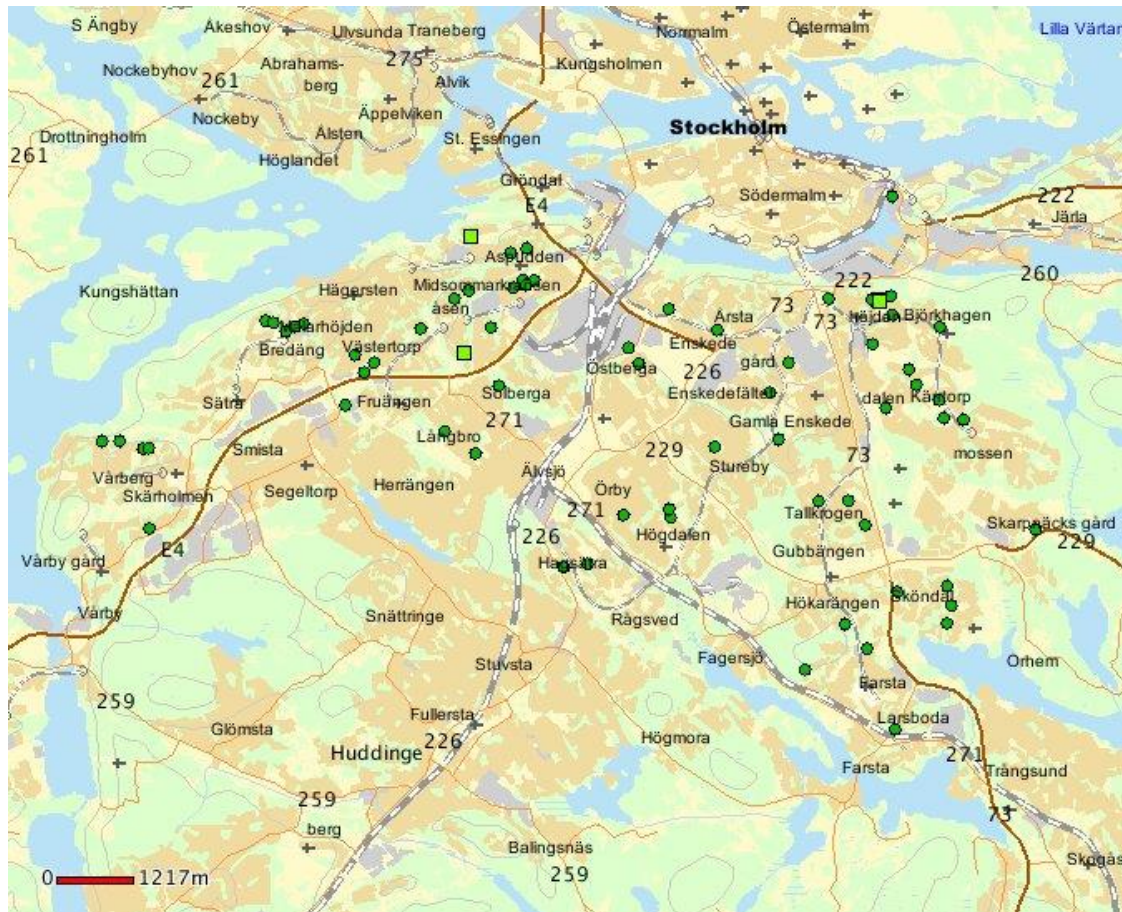

Bilaga 2.

66 stycken anmälda försök och fullbordade bostadsinbrott i lägenhet/radhus/villa i Globens-Farsta- och Skärholmens lokalpolisområden under mars månad. Under mars 2015 anmäldes 73 stycken fullbordade och försök till inbrott.

12 stycken anmälda inbrott i källar- och vindsförråd i Globens lokalpolisområde under mars månad.

75 stycken anmälda försök och fullbordade bostadsinbrott i lägenhet/radhus/villa angränsande lokalpolisområden Huddinge, Handen, Nacka och Tyresö under mars månad.

3 stycken anmälda inbrott i kolonistuga i Globens lokalpolisområde.

Brott	Gata	Område	Brottsdatum tid fr.o.m	Brottsdatum tid t.o.m
Stöld genom inbrott i fritidshus	DALGÅRDSVÄGEN	ENSKEDEDALEN		2016-03-22 19:46 (tisdag)
Stöld genom inbrott i fritidshus	DALGÅRDSVÄGEN	ENSKEDEDALEN	2016-03-22 15:00 (tisdag)	2016-03-23 13:30 (onsdag)
Stöld genom inbrott i fritidshus	DALGÅRDSVÄGEN	ENSKEDEDALEN	2016-03-22 19:46 (tisdag)	2016-03-22 19:46 (tisdag)