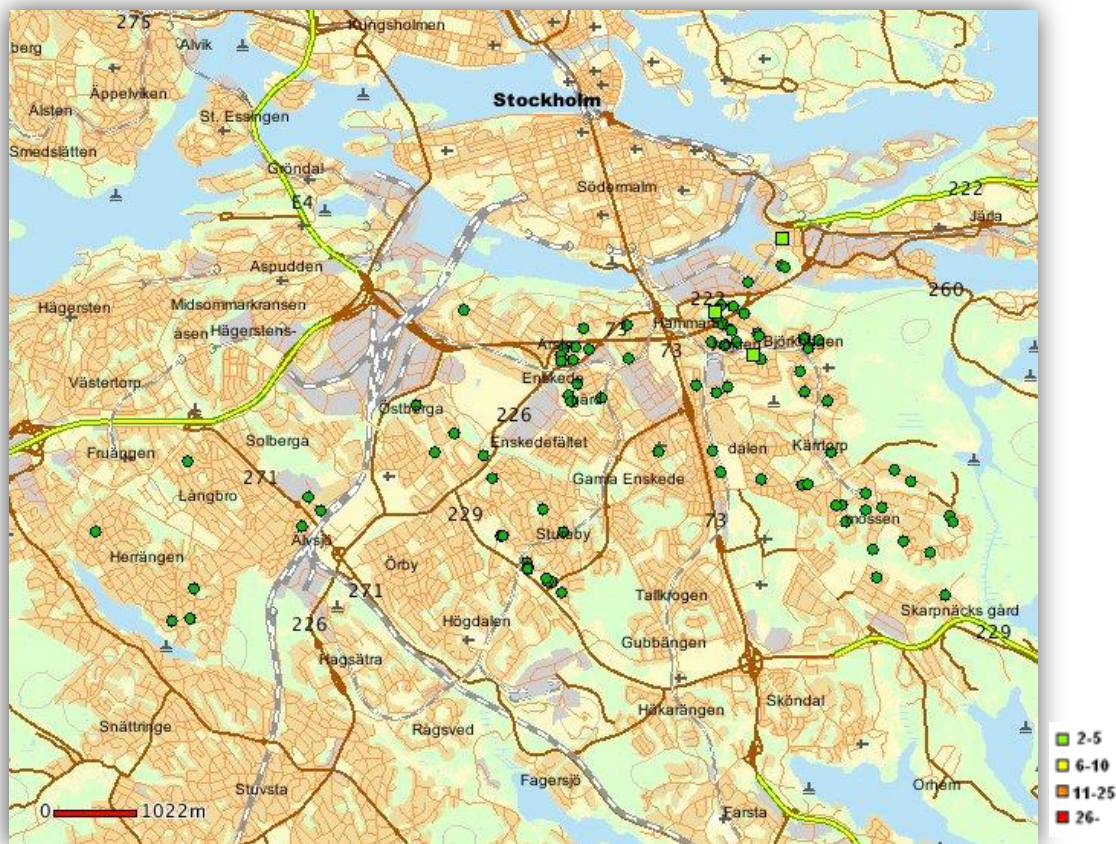

STATISTIK

Nedan följer statistik över bostadsinbrott och försök till bostadsinbrott inom Lpo Globen. I Lpo Globen ingår stadsdelsområdena Skarpnäck, Enskede-Årsta (Vantör till hör Lpo Farsta) samt Älvsjö.

Brottskoder	2017	2016	2015	2014
0857 Försök till inbrott från villa/radhus	6	4	2	8
0874 Försök till inbrott från lägenhet	8	4	4	3
9801 Fullbordat inbrott i villa/radhus	22	24	24	16
9802 Fullbordat inbrott i lägenhet	53	25	28	15
Total	89	57	58	42

Inbrott och försök till bostadsinbrott under december månad. Med jämförelse tidigare år.

Inbrotten under december 2017 har återigen varit koncentrerade till Hammarbyhöjden, Björkhamnen och Årsta.