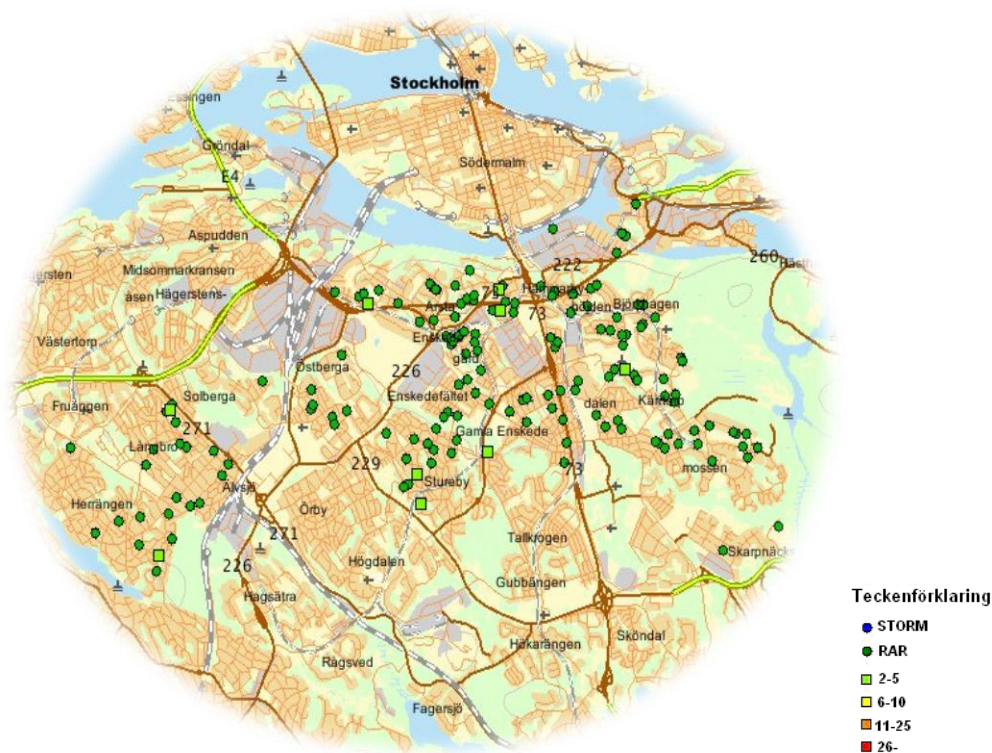

Totalt 174 inbrott/försök till bostadsinbrott i LPO Globen sedan den 1 augusti.