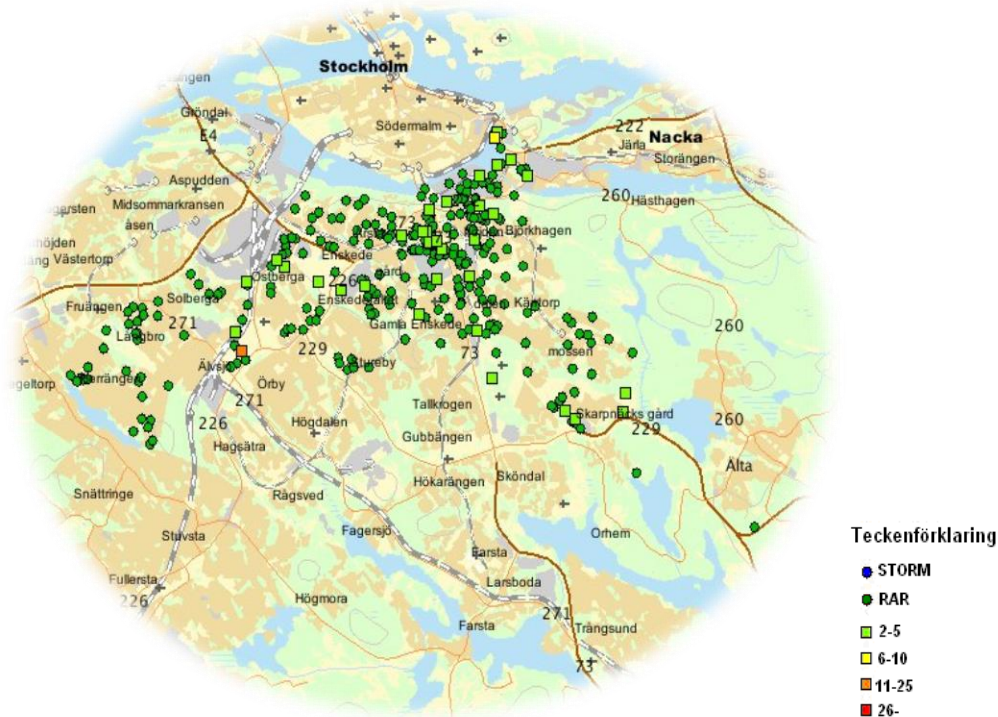

Totalt 174 inbrott/försök till inbrott i motorfordon/släp/husvagn i LPO Globen sedan den 1 augusti.

Med hopp om en säker och trygg avslutning på året!
LPO Globen genom Daniel Granström