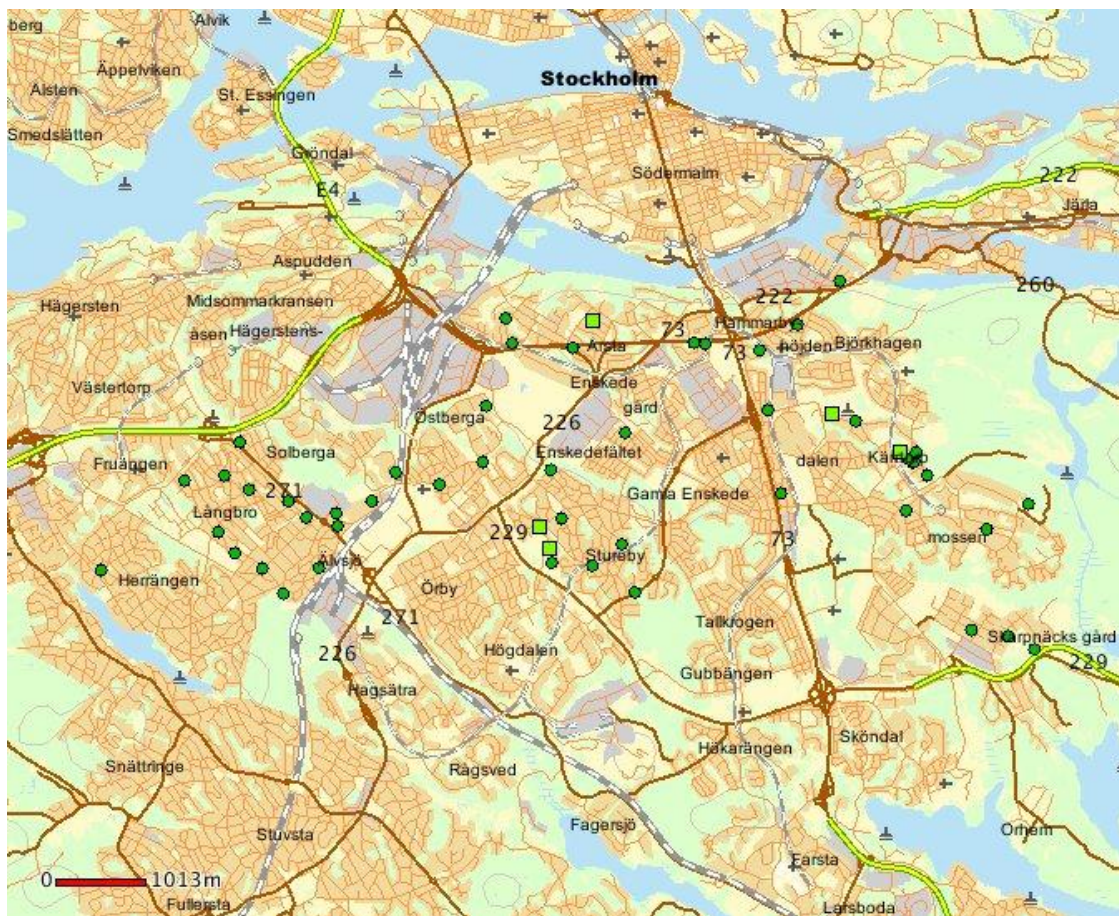

Hej! Här kommer augusti månads informationsbrev. **Aktuell info** i Globens lokalpolisområde för perioden: **augusti 2015**.

*Totalt 43 inbrott och inbrottsförsök (18 st. augusti 2014)*

Bagarmossen	4	Herrängen	2	Solberga	0
Björkhagen	1	Johanneshov	5	Stureby	2
Enskede Gård	2	Kärntorp	2	Södra Hammarbyhamnen	3
Enskededalen	3	Liseberg	0	Årsta	4
Enskedefältet	2	Långbro	5	Älvsjö	1
Gamla Enskede	2	Långsjö	2	Örby Slott	0
Hammarbyhöjden	1	Skarpnäcks Gård	2	Östberga	0

### Teckenförklaring karta

Grön prick= 1 inbrott på adressen. Grön fyrkant= 2-5 inbrott på adressen  
Gul fyrkant= 6-10 inbrott på adressen

I augusti månad har 43 stycken inbrott eller inbrottsförsök anmälts i Globens lokalpolisområde. Skärholmens lokalpolisområde hade 38 stycken anmälda inbrott och inbrottsförsök medan Farsta lokalpolisområde hade 19 stycken anmälda inbrott under augusti månad (se spridning i karta i bilagan).