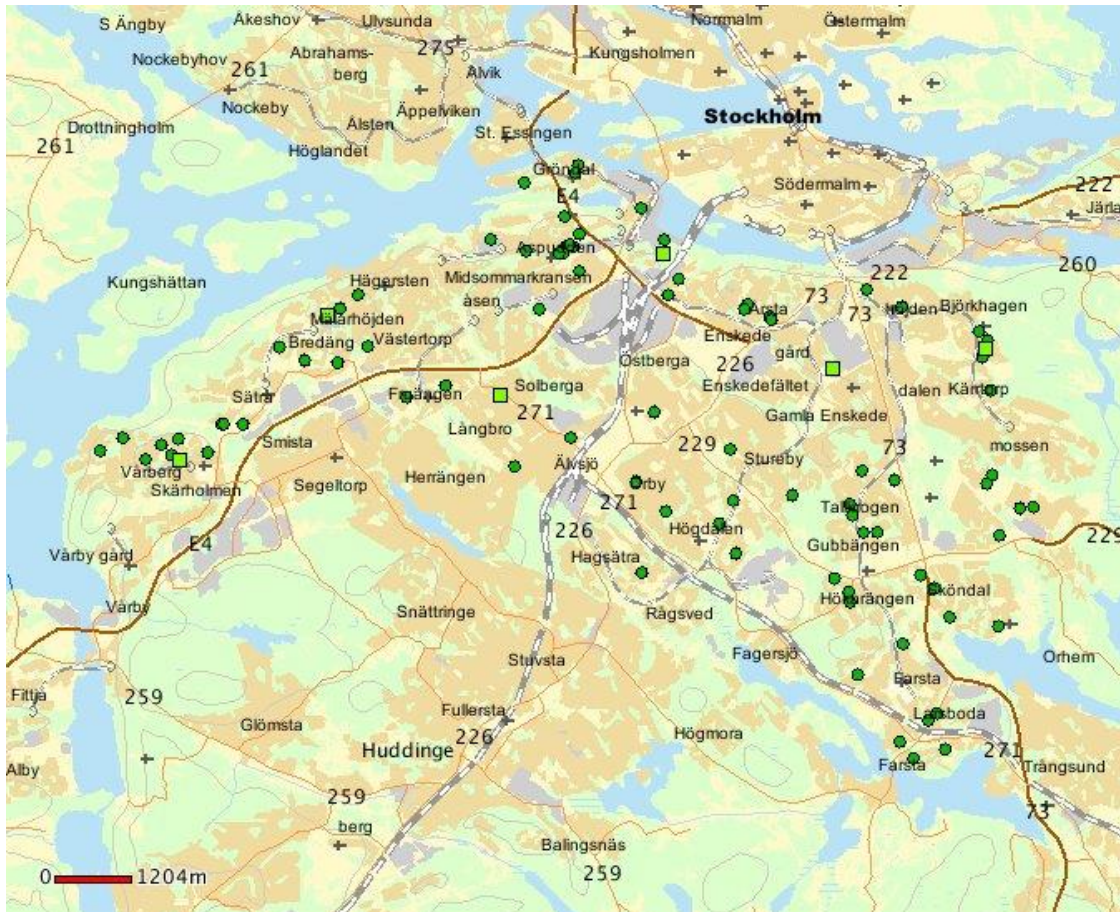

19 stycken anmälda inbrott i källar- och vindsförråd i Globens lokalpolisområde under januari månad. 4 av anmälningarna saknar koordinater och kan därmed inte markeras i kartan med en prick.

69 stycken anmälda försök och fullbordade bostadsinbrott i lägenhet/radhus/villa angränsande lokalpolisområden Huddinge, Handen, Nacka och Tyresö under januari månad.

3 stycken anmälda inbrott och inbrottsförsök i kolonistuga. Ett inbrott i kolonistuga i Ekens kolonistugeområde i Orhem saknar koordinater, därav ingen prick.

Brott	Gata	Område	Brottsdatum tid fr.o.m	Brottsdatum tid t.o.m
Stöld genom inbrott i fritidshus	GULLMARS VÄGEN	DIANELUND KOLONIOMRÅDE	2016-01-10 (söndag)	2016-01-13 (onsdag)
Stöld genom inbrott i fritidshus	ERSTA GÅRDSVÄG	ÅRSTAFÄLTETS KOLONIOMR LOTT	2016-01-03 12:00 (söndag)	2016-01-15 14:30 (fredag)
Stöld genom inbrott i fritidshus	ORHEMSVÄ GEN	EKENS KOLONIOMRÅDE STUGA	2016-01-24 15:00 (söndag)	2016-01-25 12:00 (måndag)

3 stycken olaga intrång anmälda.

Brott	Område	Brottsdatum tid fr.o.m	Brottsdatum tid t.o.m
Hemfridsbrott, olaga intrång	EKENS KOLONITRÄDGÅRDSOM RÅDE	2016-01-19 13:00 (tisdag)	2016-01-20 13:00 (onsdag)
Hemfridsbrott, olaga intrång	EKENS KOLONITRÄDGÅRDSOM RÅDE		2016-01-17 18:00 (söndag)
Hemfridsbrott, olaga intrång	LISTUDDENS KOLONITRÄDGÅRDSOM R		2016-01-24 13:30 (söndag)