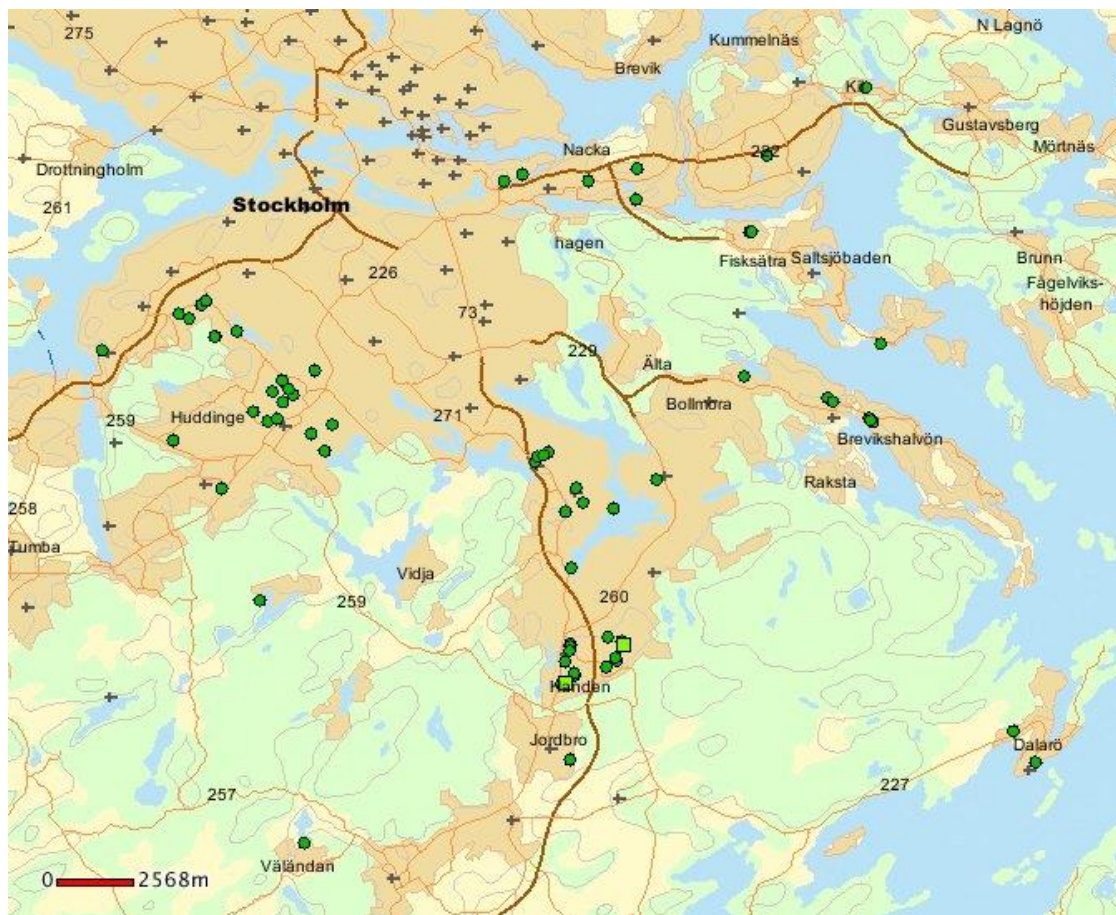

19 stycken anmälda inbrott i källar- och vindsförråd i Globens lokalpolisområde under januari månad. 4 av anmälningarna saknar koordinater och kan därmed inte markeras i kartan med en prick.

69 stycken anmälda försök och fullbordade bostadsinbrott i lägenhet/radhus/villa angränsande lokalpolisområden Huddinge, Handen, Nacka och Tyresö under januari månad.

3 stycken anmälda inbrott och inbrottsförsök i kolonistuga. Ett inbrott i kolonistuga i Ekens kolonistugeområde i Orhem saknar koordinater, därav ingen prick.

Brott	Gata	Område	Brottsdatum tid fr.o.m	Brottsdatum tid t.o.m
Stöld genom inbrott i fritidshus	GULLMARS VÄGEN	DIANELUND KOLONIOMRÅDE	2016-01-10 (söndag)	2016-01-13 (onsdag)
Stöld genom inbrott i fritidshus	ERSTA GÅRDSVÄG	ÅRSTAFÄLTETS KOLONIOMR LOTT	2016-01-03 12:00 (söndag)	2016-01-15 14:30 (fredag)
Stöld genom inbrott i fritidshus	ORHEMSVÄ GEN	EKENS KOLONIOMRÅDE STUGA	2016-01-24 15:00 (söndag)	2016-01-25 12:00 (måndag)

3 stycken olaga intrång anmälda.

Brott	Område	Brottsdatum tid fr.o.m	Brottsdatum tid t.o.m
Hemfridsbrott, olaga intrång	EKENS KOLONITRÄDGÅRDSOM RÅDE	2016-01-19 13:00 (tisdag)	2016-01-20 13:00 (onsdag)
Hemfridsbrott, olaga intrång	EKENS KOLONITRÄDGÅRDSOM RÅDE		2016-01-17 18:00 (söndag)
Hemfridsbrott, olaga intrång	LISTUDDENS KOLONITRÄDGÅRDSOM R		2016-01-24 13:30 (söndag)