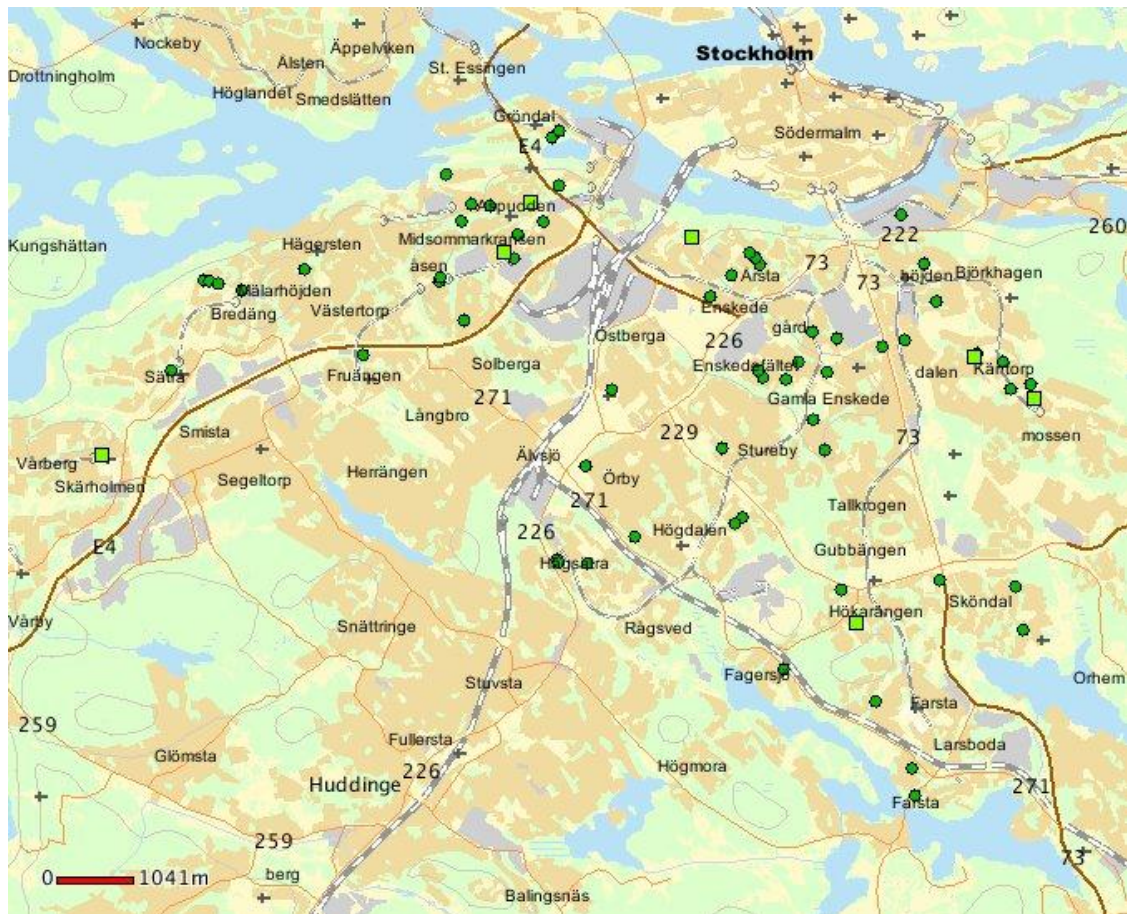

Bilaga 2.

75 stycken anmälda försök och fullbordade bostadsinbrott i lägenhet/radhus/villa i Globens-Farsta- och Skärholmens lokalpolisområden under juni månad.

5 stycken anmälda inbrott i garage i Globens lokalpolisområde under juni månad.

4 stycken anmälda inbrott i källar- och vindsförråd i Globens lokalpolisområde under juni månad.

56 stycken anmälda försök och fullbordade bostadsinbrott i lägenhet/radhus/villa angränsande lokalpolisområden Huddinge, Handen, Nacka och Tyresö under juni månad.