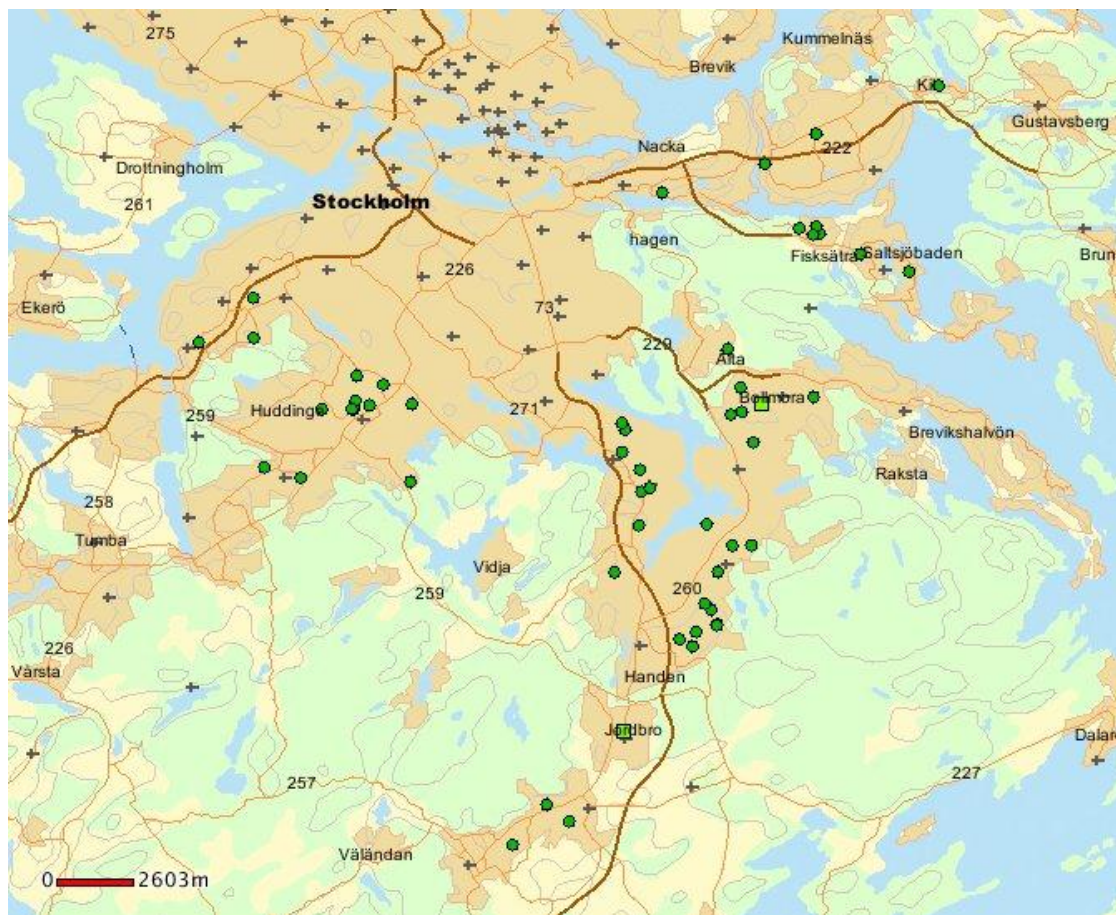

Bilaga 2.

75 stycken anmälda försök och fullbordade bostadsinbrott i lägenhet/radhus/villa i Globens-Farsta- och Skärholmens lokalpolisområden under juni månad.

5 stycken anmälda inbrott i garage i Globens lokalpolisområde under juni månad.

4 stycken anmälda inbrott i källar- och vindsförråd i Globens lokalpolisområde under juni månad.

56 stycken anmälda försök och fullbordade bostadsinbrott i lägenhet/radhus/villa angränsande lokalpolisområden Huddinge, Handen, Nacka och Tyresö under juni månad.