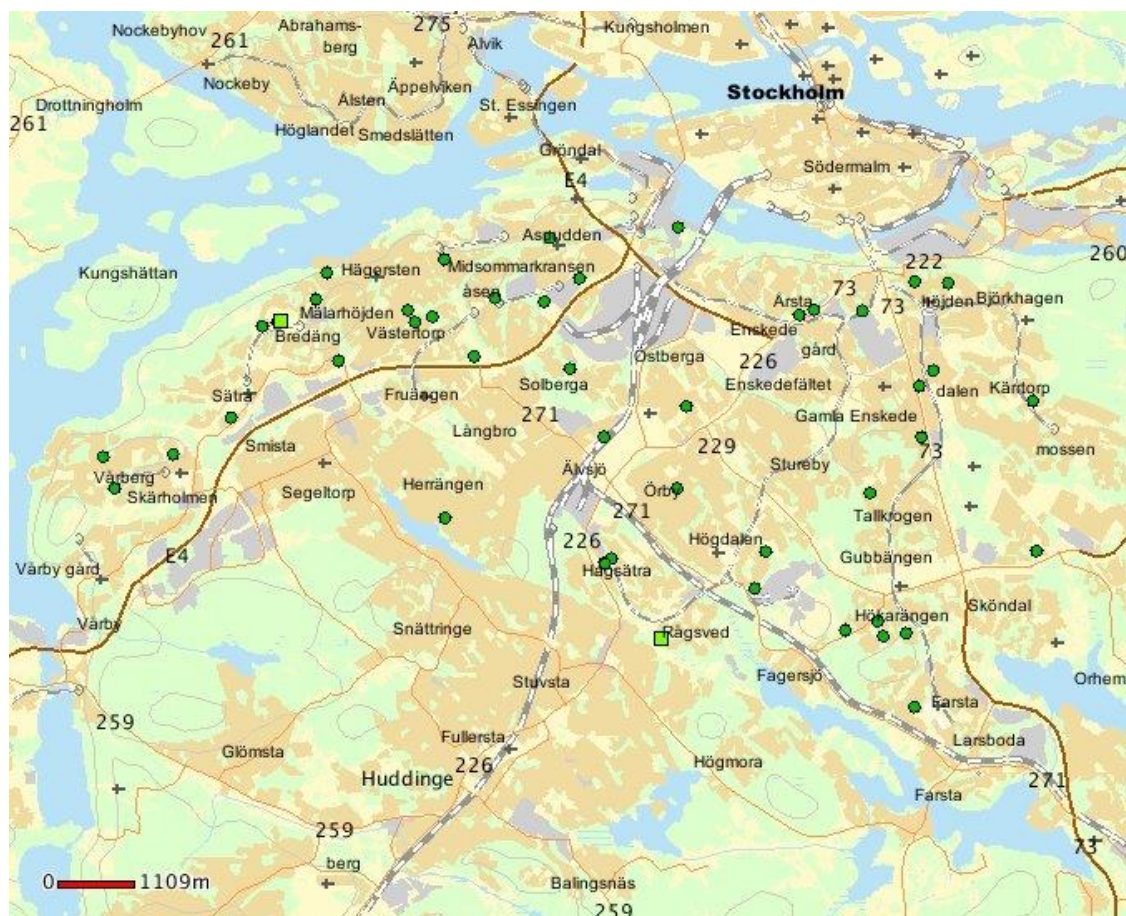

Bilaga 2.

49 stycken anmälda försök och fullbordade bostadsinbrott i lägenhet/radhus/villa i Globen-Farsta- och Skärholmens lokalpolisområden under juni månad. Under juni 2015 anmäldes 82 stycken fullbordade och försök till inbrott.

12 stycken anmälda inbrott i källar- och vindsförråd i Globens lokalpolisområde under juni månad.

36 stycken anmälda försök och fullbordade bostadsinbrott i lägenhet/radhus/villa angränsande lokalpolisområdena Huddinge, Handen, Nacka och Tyresö under juni månad.

Ett anmält inbrott i kolonistuga i Globens loklapolisområde under juni månad.

Brott	Gata	Område	Brottsdatum f.r.om
Stöld genom inbrott i fritidshus	SKRUBBA KOLONIVÄG	SKRUBBA KOLONIT	2016-06-09 kl. 09.40