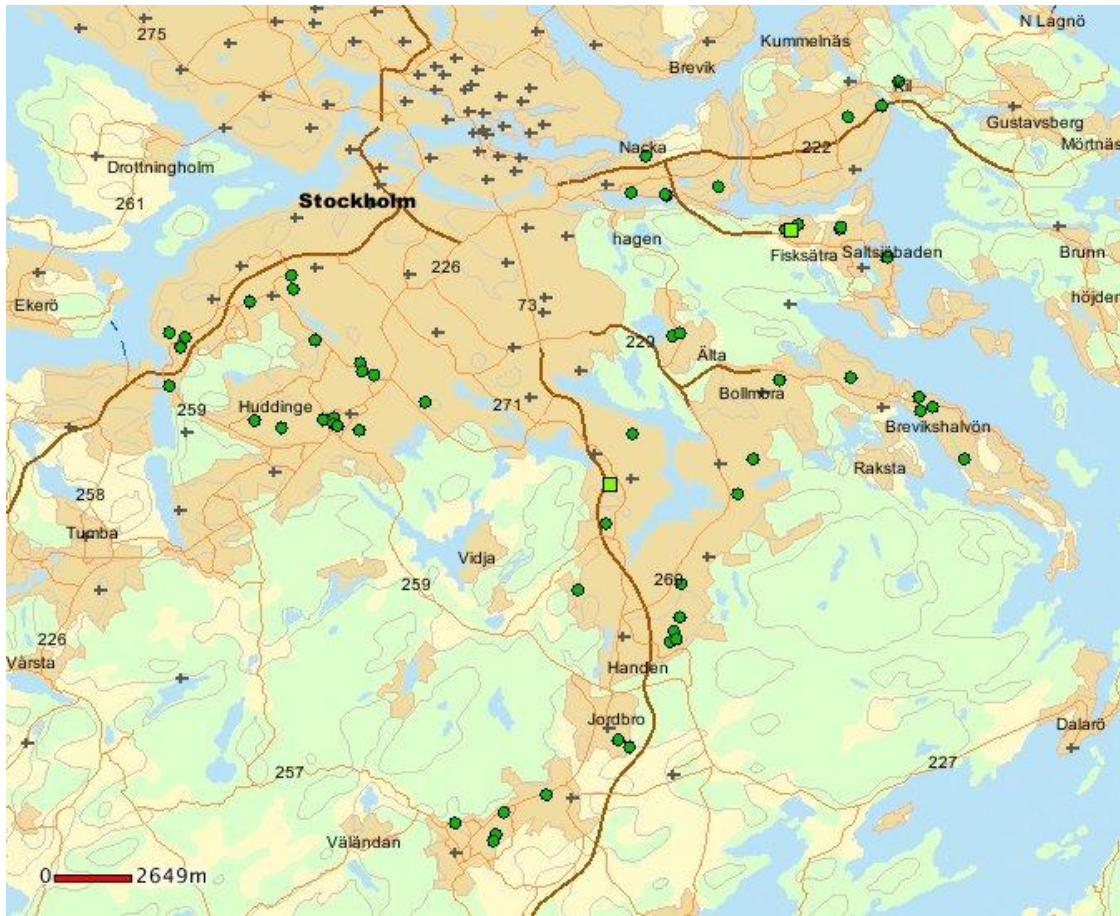

Bilaga 2.

73 stycken anmälda försök och fullbordade bostadsinbrott i lägenhet/radhus/villa i Globens-Farsta- och Skärholmens lokalpolisområden under mars månad.

13 stycken anmälda inbrott i garage i Globens lokalpolisområde under mars månad.

15 stycken anmälda inbrott i källar och vindsförråd i Globens lokalpolisområde under mars månad.

61 stycken anmälda försök och fullbordade bostadsinbrott i lägenhet/radhus/villa angränsande lokalpolisområden Huddinge, Handen, Nacka och Tyresö under mars månad.

5 stycken anmälda inbrott i kolonistuga under mars månad i Globens lokalpolisområde.

Brott	Gata	Område	Postort	Brottsdatum tid fr.o.m	Brottsdatum tid t.o.m
Inbrott	SIMLÅNGSVÄGEN	DIANELUNDS KOLONIOMRÅDE	ÅRSTA	2015-03-12 12:00 (torsdag)	2015-03-13 10:00 (fredag)
Inbrott	SIMLÅNGSVÄGEN	DIANELUNDS KOLONIOMRÅDE	ÅRSTA	2015-03-17 20:00 (tisdag)	2015-03-18 10:00 (onsdag)
Inbrott	SIMLÅNGSVÄGEN	SKANSKVARN	Årsta	2015-03-10 (tisdag)	2015-03-12 12:10 (torsdag)
Inbrott	ORHEMSVÄGEN	ODLARENS KOLONIOMRÅDE	SKARPNÄCK	2015-03-02 08:00 (måndag)	2015-03-13 17:00 (fredag)
Inbrott	SKARPNÄCKS GÅRD	LISTUDDEN KOLONIOMRÅDE	SKARPNÄCK	2015-03-08 13:00 (söndag)	2015-03-08 13:00 (söndag)