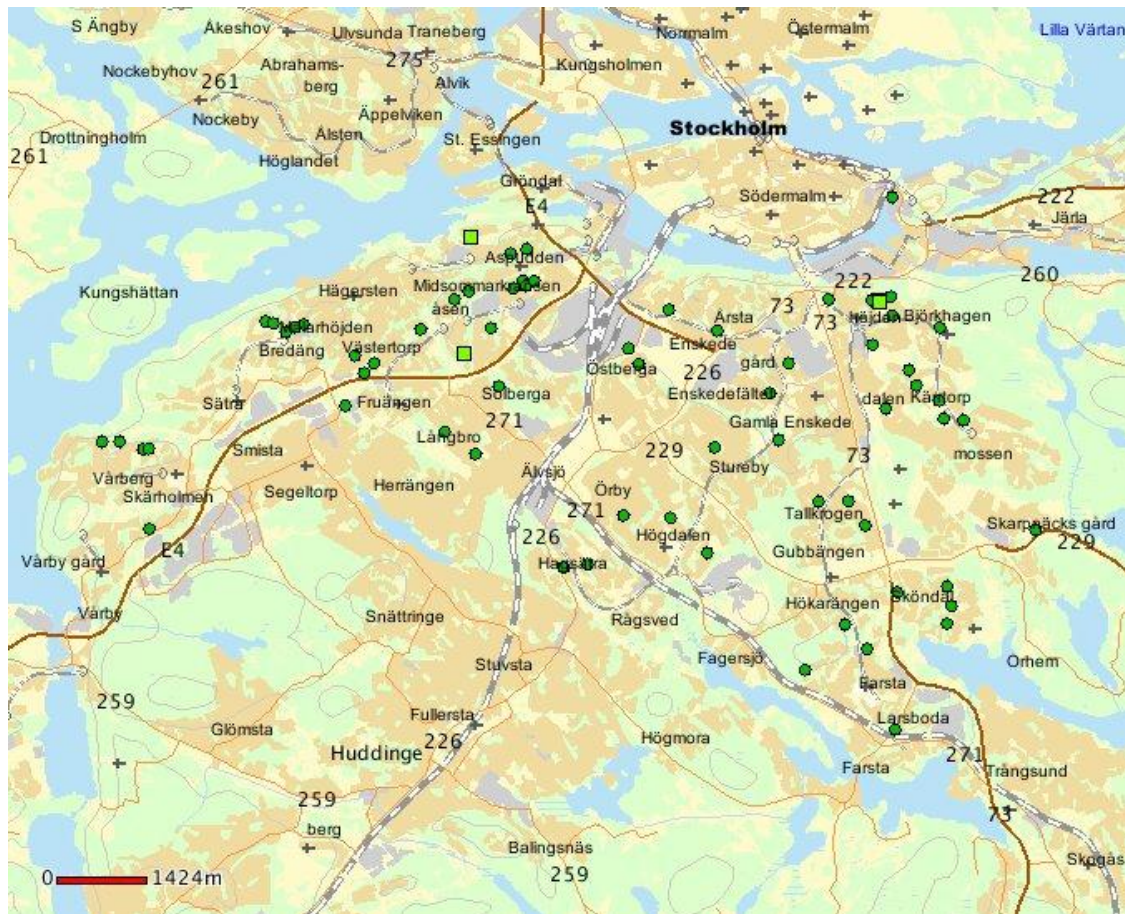

Bilaga 2.

73 stycken anmälda försök och fullbordade bostadsinbrott i lägenhet/radhus/villa i Globens-Farsta- och Skärholmens lokalpolisområden under mars månad.

13 stycken anmälda inbrott i garage i Globens lokalpolisområde under mars månad.

15 stycken anmälda inbrott i källar och vindsförråd i Globens lokalpolisområde under mars månad.

61 stycken anmälda försök och fullbordade bostadsinbrott i lägenhet/radhus/villa angränsande lokalpolisområden Huddinge, Handen, Nacka och Tyresö under mars månad.

5 stycken anmälda inbrott i kolonistuga under mars månad i Globens lokalpolisområde.

Brott	Gata	Område	Postort	Brottsdatum tid fr.o.m	Brottsdatum tid t.o.m
Inbrott	SIMLÅNGSVÄGEN	DIANELUNDS KOLONIOMRÅDE	ÅRSTA	2015-03-12 12:00 (torsdag)	2015-03-13 10:00 (fredag)
Inbrott	SIMLÅNGSVÄGEN	DIANELUNDS KOLONIOMRÅDE	ÅRSTA	2015-03-17 20:00 (tisdag)	2015-03-18 10:00 (onsdag)
Inbrott	SIMLÅNGSVÄGEN	SKANSKVARN	Årsta	2015-03-10 (tisdag)	2015-03-12 12:10 (torsdag)
Inbrott	ORHEMSVÄGEN	ODLARENS KOLONIOMRÅDE	SKARPNÄCK	2015-03-02 08:00 (måndag)	2015-03-13 17:00 (fredag)
Inbrott	SKARPNÄCKS GÅRD	LISTUDDEN KOLONIOMRÅDE	SKARPNÄCK	2015-03-08 13:00 (söndag)	2015-03-08 13:00 (söndag)