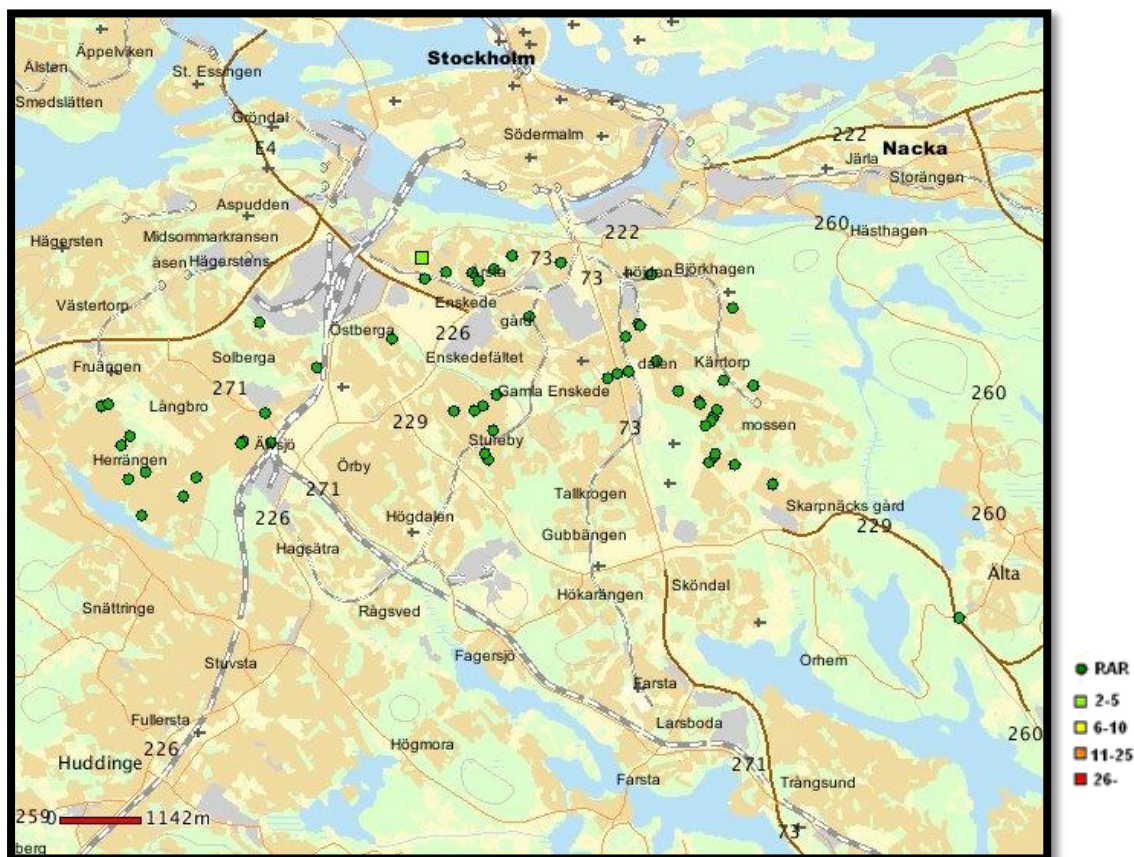

Inbrott och försök till inbrott under åtta månader 2017. Med jämförelse tidigare år.

Antalet inbrott under årets första åtta månader 2017 överstiger år 2016 men ligger under summan för år 2015.

Prognos

Prognosen vad gäller inbrott och försök till inbrott ser ut enligt ovan. Strecket som benämns som LUPP är ett indexerat värde beräknat på tidigare års siffror. Kurvan ser ungefär likadan ut från år till år. Med vissa små förändringar så sker en del inbrott första kvartalet varje år. Inbrotten minskar över kvartal två och tre och har sedan den mest brottsfrekventa tiden i sista kvartalet varje år. Vad som inte kommer med i denna beräkning är om ligor med specialiteten bostadsinbrott skulle bli verksamma i vårt område. Om detta skulle ske kommer sannolikt siffrorna att förändras på ett negativt sätt.

KARTOR OCH TABELLER

Nedan kommer en karta att presenteras. Dessa visar hur inbrotten och inbrottsförsöken har fördelat sig under juli och augusti månader 2017.

Karta över bostadsinbrott inom Lpo Globens område. Juli och augusti månad 2017.