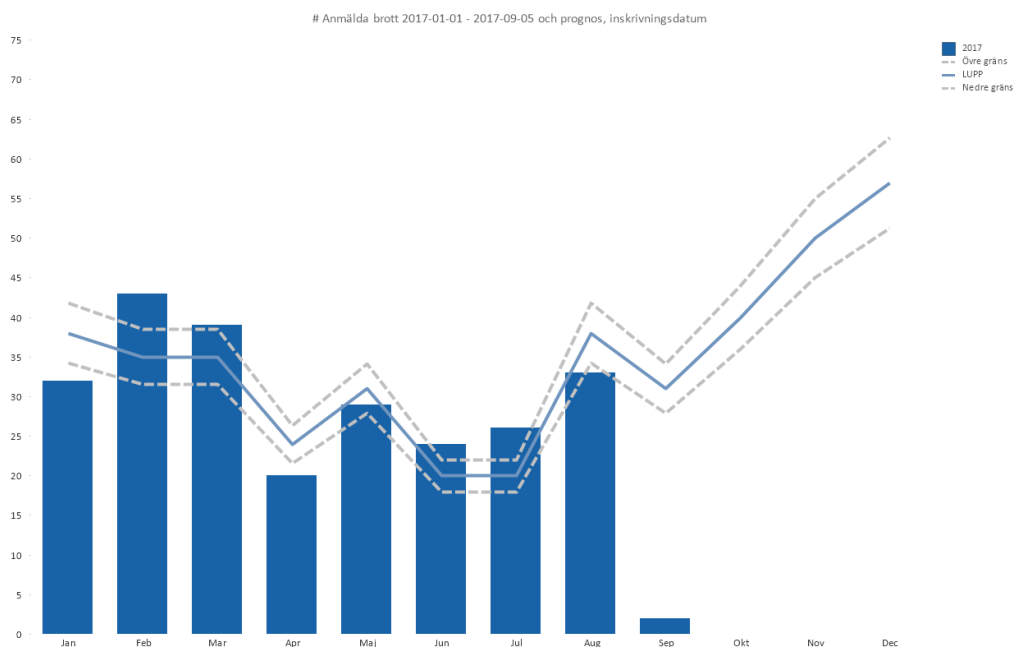

Prognos

Prognosen vad gäller inbrott och försök till inbrott ser ut enligt ovan. Strecket som benämns som LUPP är ett indexerat värde beräknat på tidigare års siffror. Kurvan ser ungefär likadan ut från år till år. Med vissa små förändringar så sker en del inbrott första kvartalet varje år. Inbrotten minskar över kvartal två och tre och har sedan den mest brottsfrekventa tiden i sista kvartalet varje år. Vad som inte kommer med i denna beräkning är om ligor med specialiteten bostadsinbrott skulle bli verksamma i vårt område. Om detta skulle ske kommer sannolikt siffrorna att förändras på ett negativt sätt.