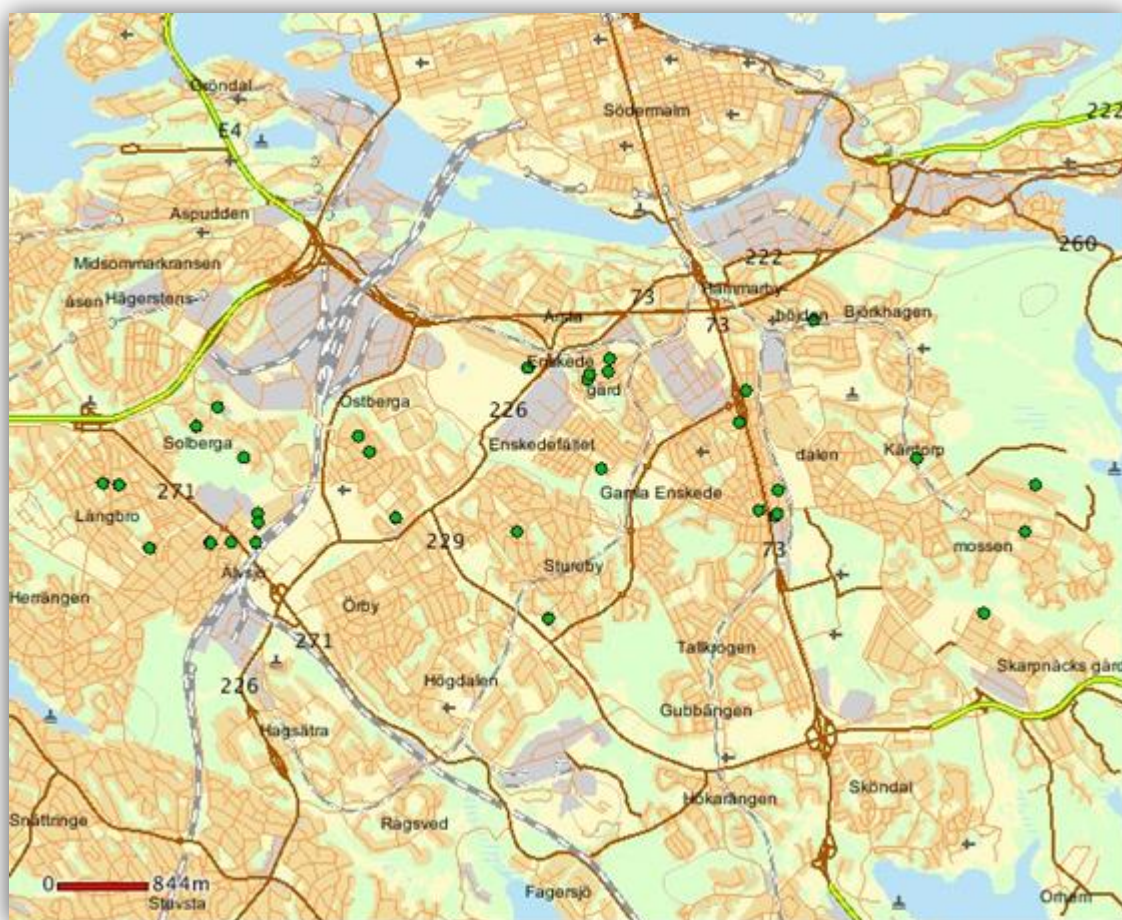

För Grannsämverkan
Daniel Granström,
Kommunpolis i Lpo Globen

Statistik

Nedan följer statistik över bostadsinbrott och försök till bostadsinbrott inom Lpo Globen samt Örby. I Lpo Globen ingår stadsdelsområden Skarpnäck, Enskede-Årsta (Vantör inkl Örby tillhör Lpo Farsta) samt Älvsjö.