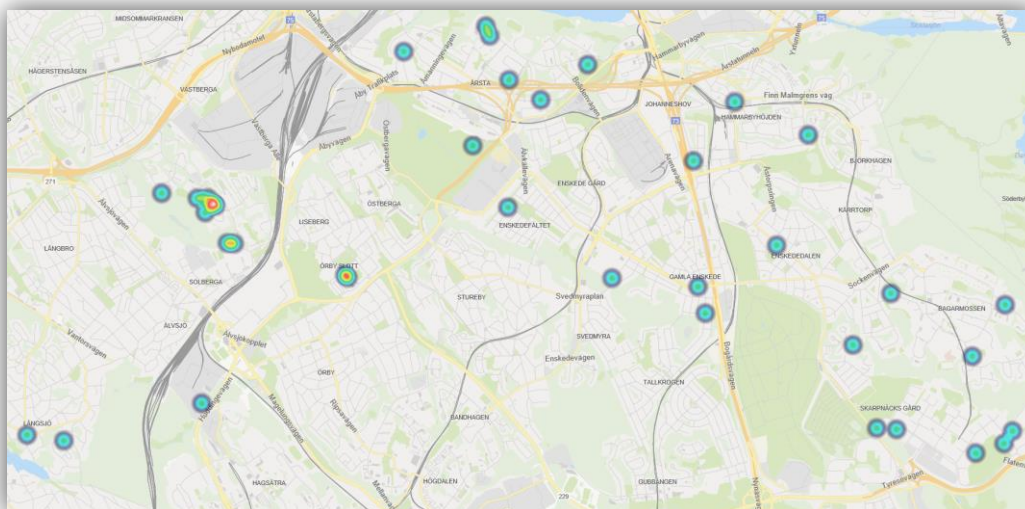

Lpo Globens ansvarsområde

För Grannsamverkan

Daniel Granström, Kommunpolis i LPO Globen

Statistik

Nedan följer statistik över bostadsinbrott och försök till bostadsinbrott inom Lpo Globen. I Lpo Globen ingår stadsdelsområdena Skarpnäck, Enskede-Årsta (Vantör tillhör Lpo Farsta) samt Älvsjö. Statistiken kan ha små felmarginaler beroende på olika saker i datasystemen men ingen av dessa ger bedömt några större variationer för inbrotten.

Heatmap som visar var inbrotten begåtts som mest under JANUARI 2019. Ju "varmare" (dvs rödare) färg, ju fler anmälda brott på platsen.

Brottskoder	2019	2018	2017	2016	2015
0857 Försök till inbrott från villa/radhus		6	1	1	4
0874 Försök till inbrott från lägenhet	9	19	7	6	6
9801 Fullbordat inbrott i villa/radhus	10	7	12	4	11
9802 Fullbordat inbrott i lägenhet	20	38	12	15	19
Total	39	70	32	26	40