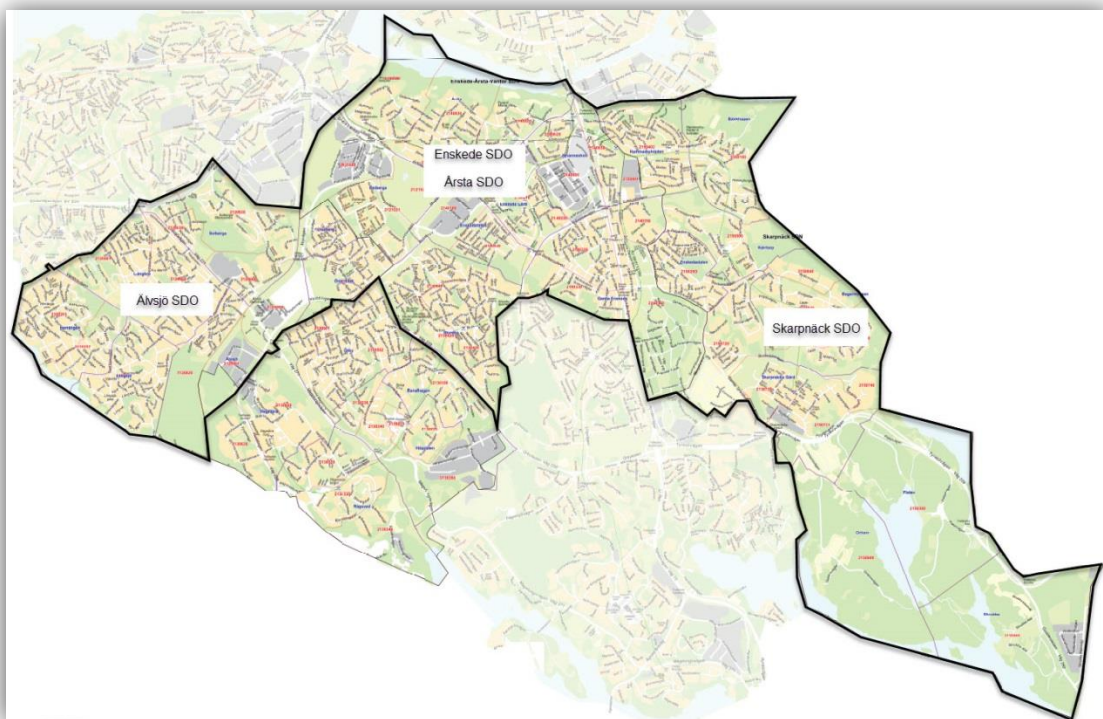

Då polisen Globen vanligtvis har skralt med resurser ser det om möjligt ännu värre ut nu när valet 2018 börjar vakna till liv. Kommendringar till när och fjärran samt bevakningar lokalt i Stockholmsregionen när de olika vakampanjerna rullar igång är orsaken. Titta gärna på den Youtube-video som jag länkar till nedan för att få förklaring till polisens uppgift vid demonstrationer. Slår även ett slag för polisens Youtubekanal.

Lpo Globens ansvarsområde

För Grannsamverkan
Daniel Granström,
Kommunpolis i Lpo Globen

Statistik

Nedan följer statistik över bostadsinbrott och försök till bostadsinbrott inom Lpo Globen samt Örby. I Lpo Globen ingår stadsdelsområden Skarpnäck, Enskede-Årsta (Vantör inkl Örby tillhör Lpo Farsta) samt Älvsjö.