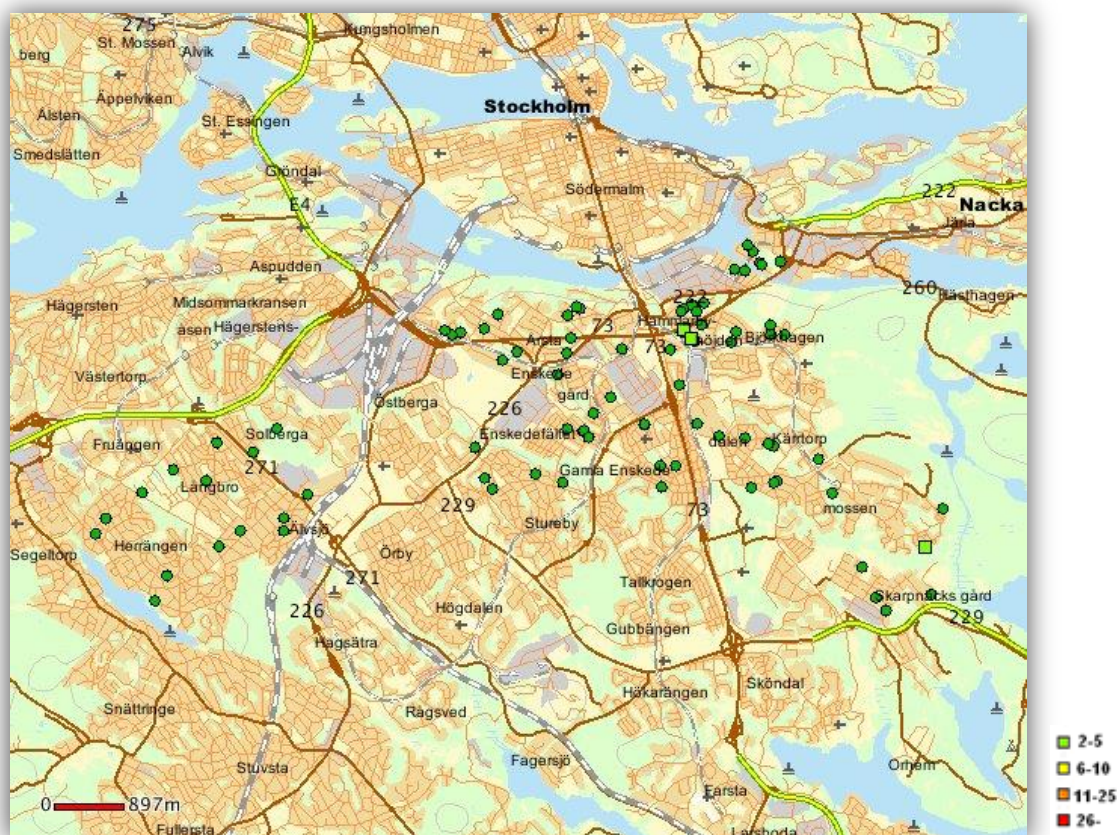

STATISTIK

Nedan följer statistik över bostadsinbrott och försök till bostadsinbrott inom Lpo Globen. I Lpo Globen ingår stadsdelsområdena Skarpnäck, Enskede-Årsta (Vantör till hör Lpo Farsta) samt Älvsjö.

Brottskoder	2017	2016	2015	2014
0857 Försök till inbrott från villa/radhus	9	10	4	12
0874 Försök till inbrott från lägenhet	8	9	2	4
9801 Fullbordat inbrott i villa/radhus	27	29	15	20
9802 Fullbordat inbrott i lägenhet	45	46	26	14
Total	52	40	58	29

Inbrott och försök till bostadsinbrott under november månad. Med jämförelse tidigare år.

Inbrotten under november 2017 har varit koncentrerade till Hammarbyhöjden med omnejd men alla områden inom Lpo Globen är drabbade.