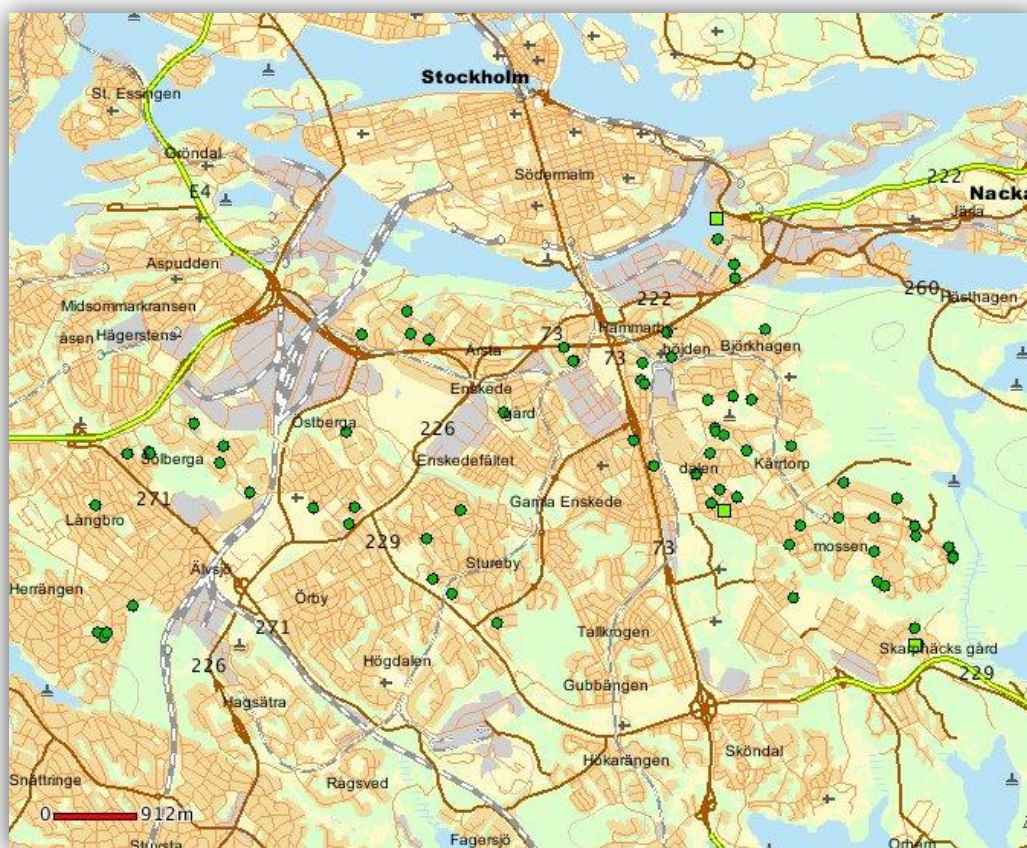

## Statistik

Nedan följer statistik över bostadsinbrott och försök till bostadsinbrott inom Lpo Globen. I Lpo Globen ingår stadsdelsområdena Skarpnäck, Enskede-Årsta (Vantör tillhör Lpo Farsta) samt Älvsjö.